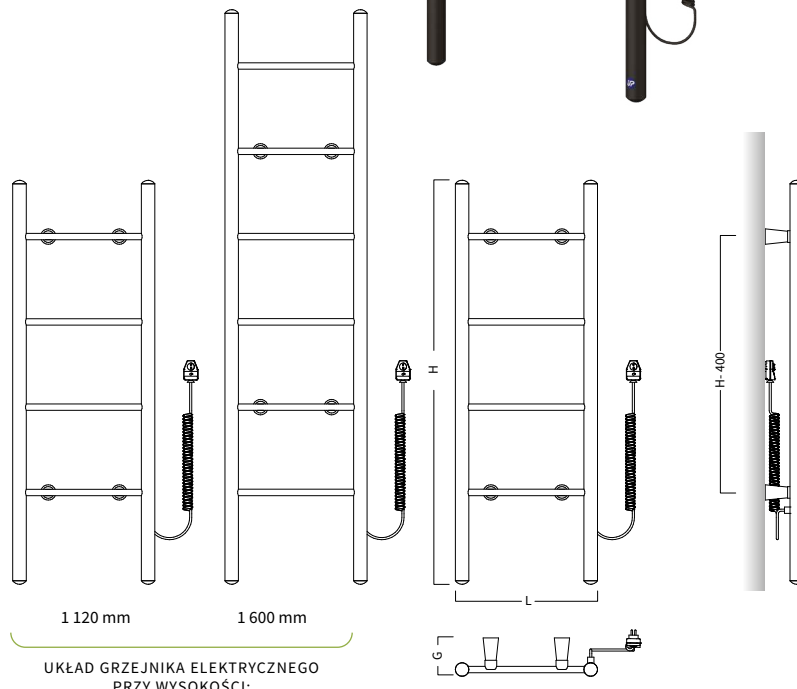

PODŁĄCZENIE / CONNECTION

ZASILANIE / POWER SUPPLY

elektryczne / electrical

NAPIĘCIE / CZĘSTOTLIWOŚĆ / VOLTAGE / FREQUENCY

~220-240 V / 50 Hz

TYP / RODZAJ WTYCZKI / PLUG TYPE/KIND

z wyłącznikiem
plug with a switch

BUDOWA / BUILD

KORPUS / BODY

Ø 38 mm

WYPEŁNIENIE / FILLING

bezcieczowe / non-liquid

ELEMENT GRZEJNY / HEATING ELEMENT

przewód grzewczy
heating cable

MATERIAŁ / MATERIAL

wyselekcjonowana stal precyzyjna
select precision steel

POWIERZCHNIA / SURFACE

powłoka lakiernicza
lacquer-painting

BEZPIECZEŃSTWO / SAFETY

STOPIEŃ OCHRONY / INGRESS PROTECTION - IP44

KLASA OCHRONNOŚCI / PROTECTION CLASS - I

INNE INFORMACJE / OTHER INFORMATION

STANDARD / STANDARD

grzejnik elektryczny bezcieczowy w kolorze białym matowym C34 lub czarnym matowym C31, wyposażona w przewód spiralny o długości w spoczynku 50 centymetrów i 150 przy maksymalnym rozciągnięciu w kolorze białym lub czarnym, ze standardową wtyczką z wyłącznikiem.

non-liquid electric radiator in mat white or mat black colour, fitted with spiral electric cable, with a length of 50 centimeters when at rest and 150 centimeters when fully extended, in white or black colour with a standard plug with a switch.

KOMPLET / SET

grzejnik elektryczny, zestaw montażowy, instrukcja, karta gwarancyjna, opakowanie
electric radiator, assembly kit, manual, guarantee card, packaging

PRIMAVERA ELECTRO [PRVE]

np. PRVE - 40 / 110 C34

PRVE-50/160C31

H-400

1 120 mm

1 600 mm

UKŁAD GRZEJNIKA ELEKTRYCZNEGO
PRZY WYSOKOŚCI:
electric radiator shape and design with the height:

MODEL model	WYMIARY dimensions			MOC output	INFORMACJE ROZSZERZONE extended information			PRZYŁĄCZE connection		
	SZEROKOŚĆ (L) width (L)	WYSOKOŚĆ (H) height (H)	GŁĘBOKOŚĆ (G) depth (G)	MOC ELEKTRYCZNA electric power	MASA weight	KLASA OCHRONNOŚCI protection class	STOPIEŃ OCHRONY ingress protection	TYP KABLA cable type	KOLOR KABLA cable colour	TYP WTYCZKI plug type
	mm	mm	mm	W	kg	-	-	-	-	-
PRVE-40/110C34	400	1 120	88-98	87	3,5	I	IP44	SPIRALNY spiral	BIAŁY white	z wyłącznikiem with a switch
PRVE-40/160C34	400	1 600	88-98	103	4,8	I	IP44	SPIRALNY spiral	BIAŁY white	z wyłącznikiem with a switch
PRVE-50/160C34	500	1 600	88-98	120	5,2	I	IP44	SPIRALNY spiral	BIAŁY white	z wyłącznikiem with a switch

Po pełną ofertę produktów elektrycznych.
For a full range of electrical products.

KLIKNIJ TUTAJ
CLICK HERE

DOSTĘPNE OPCJE
WYKONANIA/
AVAILABLE OPTIONS

C...

farba, wybrany kolor wg palety na str. 9-10
paint, selected colour by the palette on page 9-10